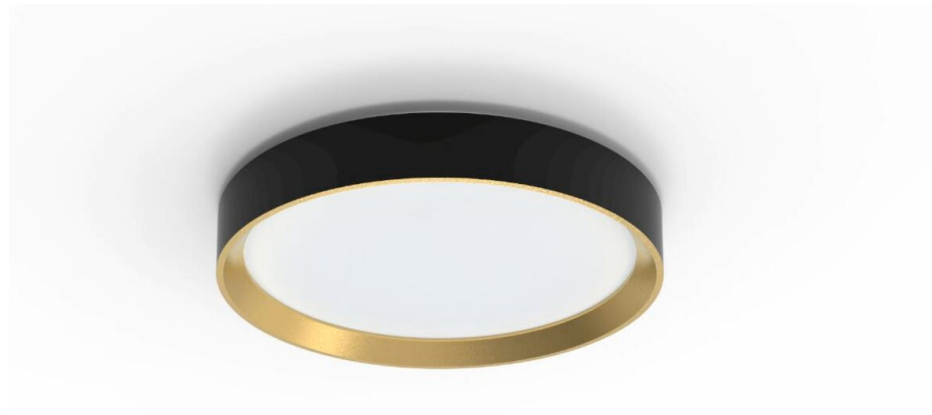

PHILIPS

Stropné svietidlo,
24 W

Stropné svietidlá

2700 K

Čierna

SceneSwitch

8720169301337

Jediné svietidlo. Váš vypínač. Tri nastavenia svetla

Vyladte si jas na ideálnu náladu. Vďaka stropnému svietidlu LED Philips SceneSwitch si môžete vychutnať tri úrovne jasů, ktoré budú dokonale zladené s danou chvíľou. Zaobídete sa bez stmievača aj ďalšej inštalácie – dokonale si vystačíte so svojim existujúcim vypínačom.

Navrhnuté pre vašu obývačku a spáľňu

- Dokonalé na oddych aj spoločenský život
- Vytvorte štýlovú a útulnú atmosféru

Jednoduchá obsluha

- Svietidlo je možné namontovať na stenu alebo strop, vďaka čomu poskytuje slobodnú voľbu pri prispôbení vášho interiéru.
- Jednoduchá inštalácia

Jednoduchá inštalácia

Žiadne ďalšie problémy s inštaláciou. Stačí bezpečne zavesiť na stenu alebo strop a pripojiť. Toto svietidlo je pripravené na osvetľovanie.

Rovnomerné vyžarovanie svetla

Rozptýľte svetlo rovnomerne do celej miestnosti.